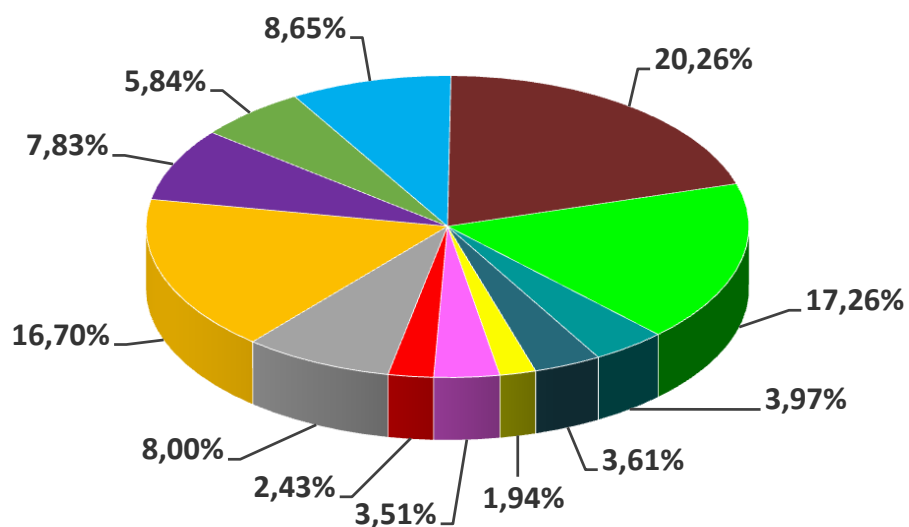

COMPOSIZIONE SOCIETARIA BONITER S.R.L.

- | | | |
|-----------------|--------------|---------------------|
| ADIGE PO | DELTA DEL PO | ALTA PIANURA VENETA |
| ADIGE EUGANEO | BACCHIGLIONE | BRENTA |
| ACQUE RISORGIVE | PIAVE | VENETO ORIENTALE |
| VERONESE | LEB | ALTRI |